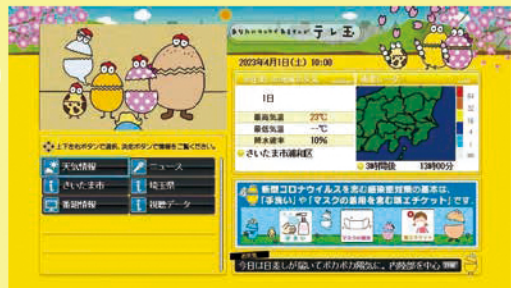

d ボタンを押してみよう！ 充実した情報を配信中！

災害などの非常時には市町村のページで
避難情報や支援情報などをリアルタイムに発信！

40市町で情報提供中！

- 上尾市・朝霞市・伊奈町・入間市・小鹿野町・小川町・桶川市・越生町
- 加須市・神川町・上里町・川口市・川越市・川島町・北本市・行田市
- 久喜市・鴻巣市・越谷市・さいたま市・坂戸市・杉戸町・草加市
- 秩父市・ときがわ町・所沢市・戸田市・蓮田市・日高市・深谷市
- 富士見市・ふじみ野市・本庄市・三郷市・三芳町・毛呂山町・吉川市
- 吉見町・寄居町・蕨市

※情報提供していない市町村もあります ※2024年8月1日現在

週末のイベント情報
も掲載してます！

- 天気情報 ●ニュース
- 市町村 ●埼玉県
- 番組情報

テレ玉視聴可能エリア

871万世帯

※テレ玉調べ

サービスエリア図

アンテナ
視聴可能